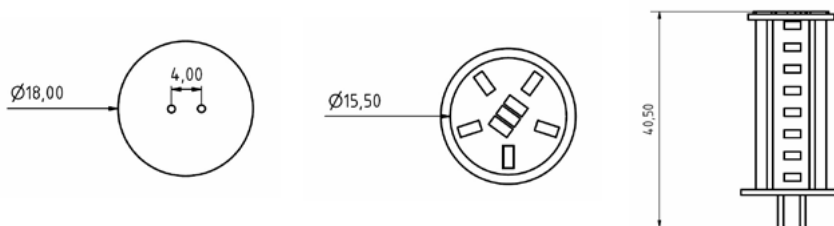

- Lebensdauer von > 50.000 h
- Schutzart IP20
- Farbwiedergabe: > 80 Ra
- 24 V DC

Detailaufnahme LED-Lampe Detailed picture LED lamp

Technische Daten / Technical data

G4-LED-Lampe 30443

Nennleistung <i>Rated power</i>	3 W
Farbtemperatur <i>Color temperature</i>	2850 K
Lichtstrom <i>Luminous flux</i>	340 lm \pm 10 %
Betriebsspannung <i>Input voltage</i>	24 V DC
Abstrahlwinkel <i>Beam angle</i>	360°
Schutzart <i>Safety class</i>	IP20
Farbwiedergabeindex <i>CRI</i>	> 80 Ra
Betriebstemperatur <i>Working temperature</i>	-25 °C < T < +60 °C
Lagertemperatur <i>Storage temperature</i>	-40 °C < T < +80 °C
Länge <i>Length</i>	40,5 mm
Durchmesser <i>Diameter</i>	18 mm
Einheit <i>Unit</i>	1 Stück <i>Piece</i>
Chiptyp <i>Chip type</i>	3014 SMD