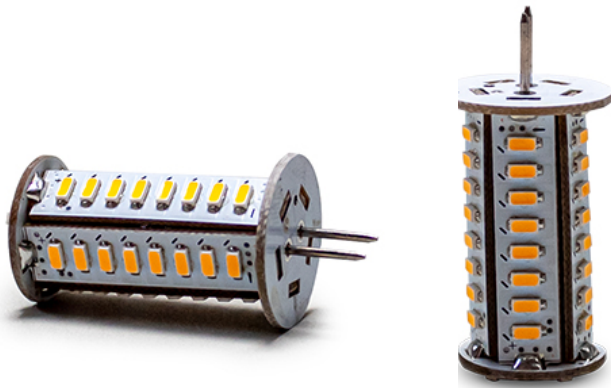

G4-LED-Lampe 30443 / G4 LED lamp 30443

Leistungsmerkmale

Qualität und Preisleistung sind integraler Bestandteil der Unternehmensphilosophie von ConstaLED. Unsere LED-Lampen bestehen durch folgende Merkmale:

- Lebensdauer von > 50.000 h
- Schutzart IP20
- Farbwiedergabe: > 80 Ra
- 24 V DC

Detailaufnahme LED-Lampe Detailed picture LED lamp

Technische Daten / Technical data

G4-LED-Lampe 30443

Nennleistung <i>Rated power</i>	3 W
Farbtemperatur <i>Color temperature</i>	2850 K
Lichtstrom <i>Luminous flux</i>	340 lm \pm 10 %
Betriebsspannung <i>Input voltage</i>	24 V DC
Abstrahlwinkel <i>Beam angle</i>	360°
Schutzart <i>Safety class</i>	IP20
Farbwiedergabeindex <i>CRI</i>	> 80 Ra
Betriebstemperatur <i>Working temperature</i>	-25 °C < T < +60 °C
Lagertemperatur <i>Storage temperature</i>	-40 °C < T < +80 °C
Länge <i>Length</i>	40,5 mm
Durchmesser <i>Diameter</i>	18 mm
Einheit <i>Unit</i>	1 Stück <i>Piece</i>
Chiptyp <i>Chip type</i>	3014 SMD